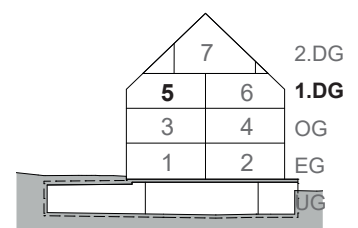

WOHNUNG 5

4 1/2-Zimmer-Wohnung

| | |
|------------------|----------------------|
| Bruttowohnfläche | 121.5 m ² |
| Nettowohnfläche | 116.0 m ² |
| Balkon | 12.5 m ² |
| Abstell Balkon | 2.0 m ² |
| Keller | 10.0 m ² |