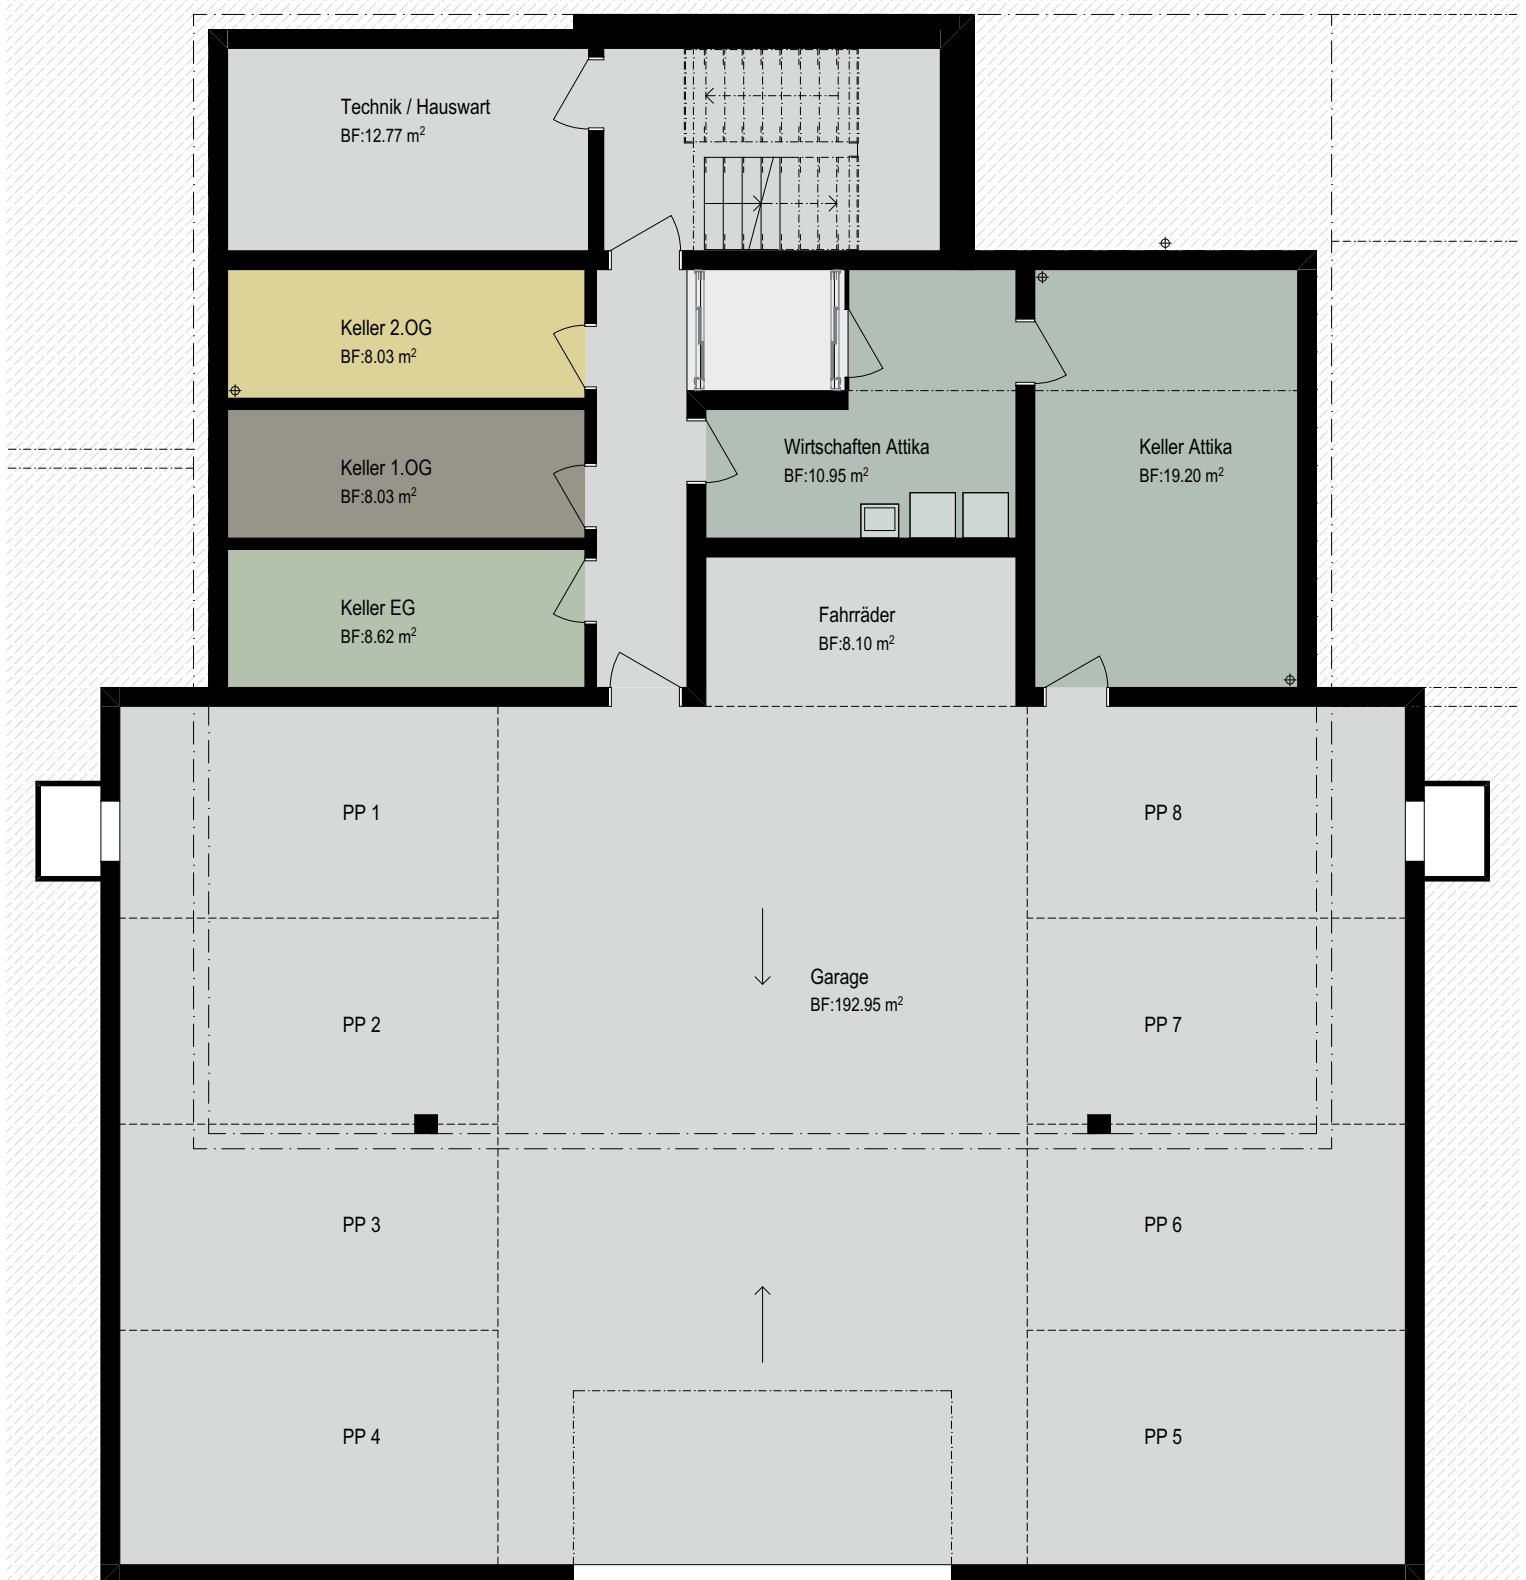

UG

TIEFGARAGE/KELLER

Autoabstellplätze 8x
Kellerabteile
Fahrräderabstellplatz

0 1 2 3 4 5
MST. 1:100 (1cm entspricht 1m)