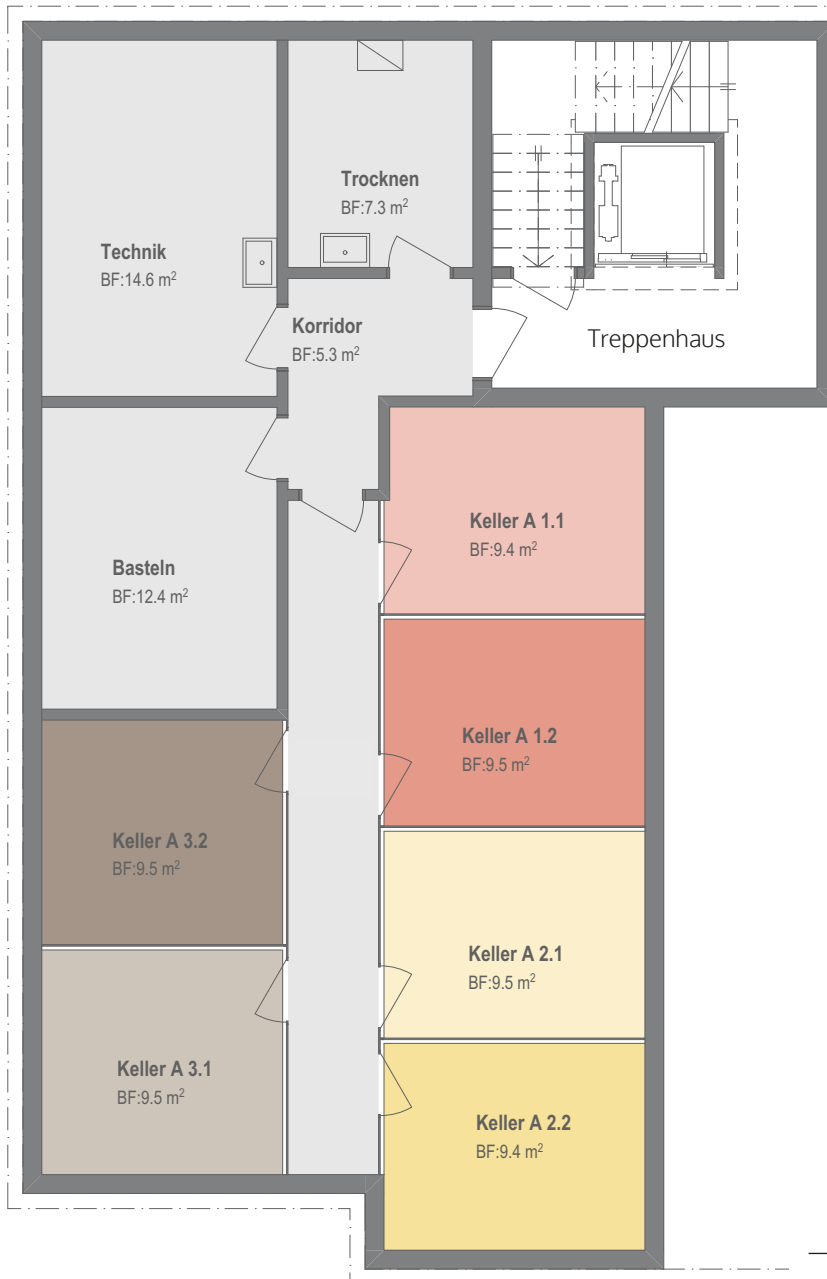

TURNHALLENSTRASSE | 8620 WETZIKON

MST 1:100

UNTERGESCHOSS

Keller A1.1:	9 m ²
Keller A1.2:	9 m ²
Keller A2.1:	9 m ²
Keller A2.2:	9 m ²
Keller A3.1:	9 m ²
Keller A3.2:	9 m ²
Bastelraum:	12 m ²
Technik:	14 m ²
Trocknen Allgemein:	7 m ²