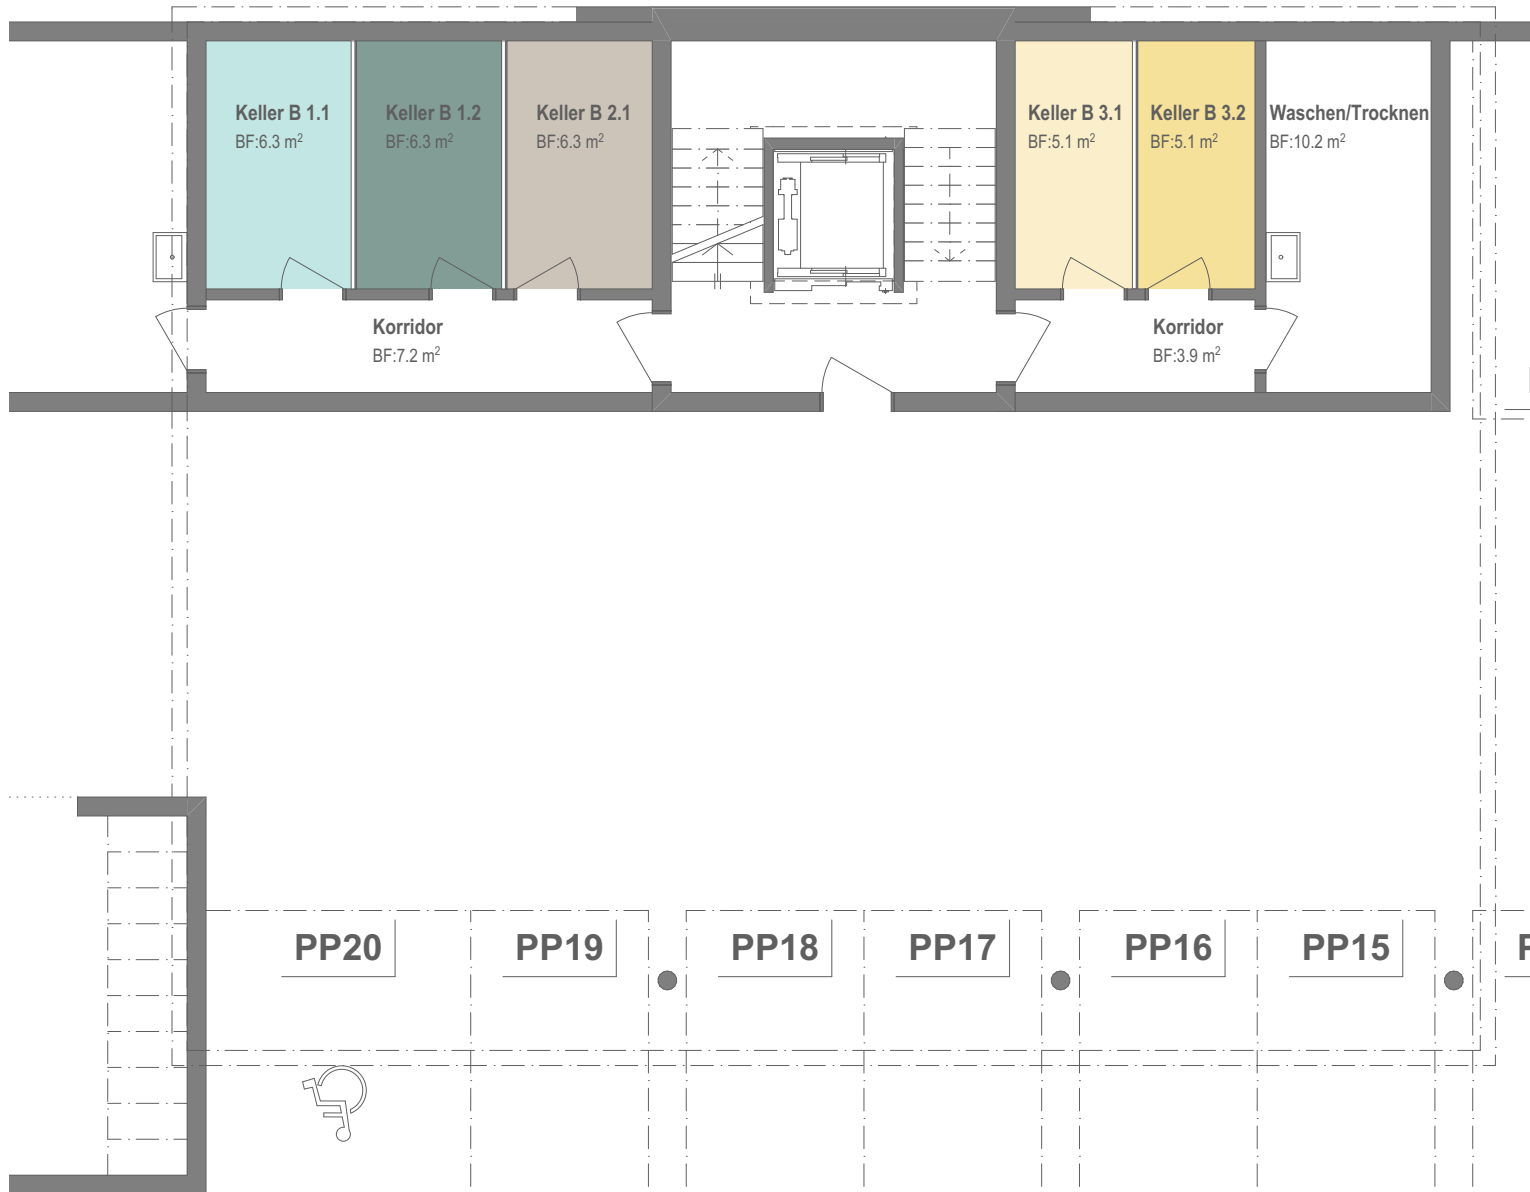

HAUS B / UNTERGESCHOSS

UNTERGESCHOSS

Räume

Waschen/Trocknen	10.2 m ²
Keller B 1.1	6.3 m ²
Keller B 1.2	6.3 m ²
Keller B 2.1	6.3 m ²
Keller B 3.1	5.1 m ²
Keller B 3.2	5.1 m ²