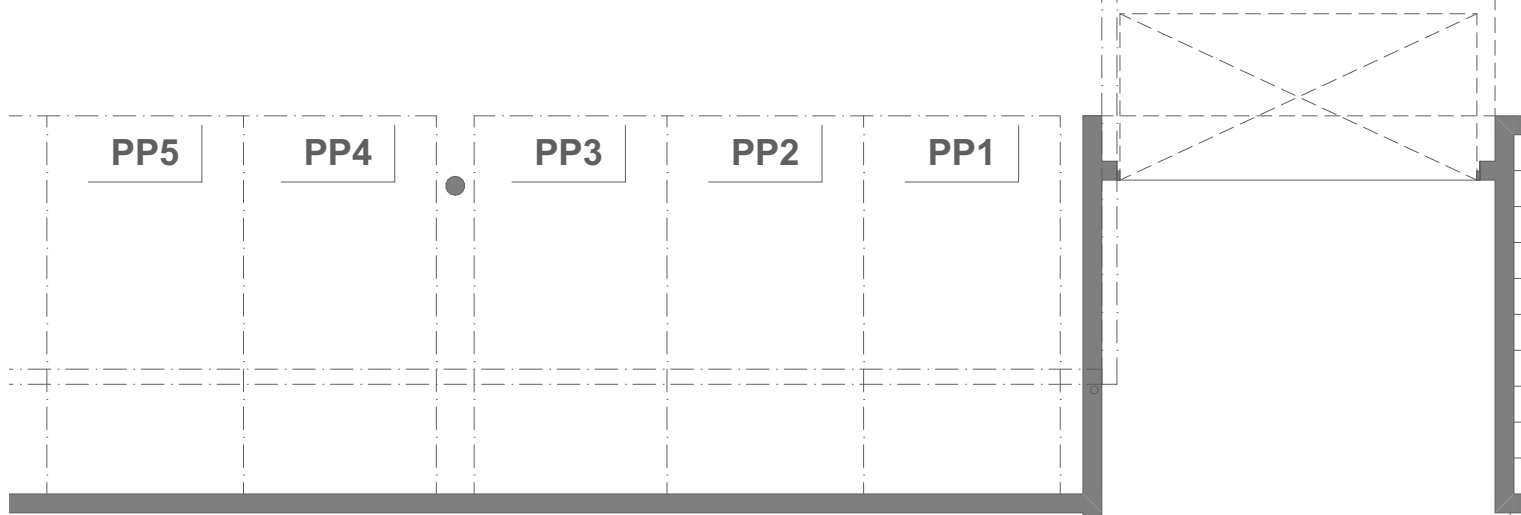

# HAUS A / UNTERGESCHOSS

## UNTERGESCHOSS

Räume

Waschen/Trocknen	10.2 m <sup>2</sup>
Keller A 1.1	4.7 m <sup>2</sup>
Keller A 1.2	4.7 m <sup>2</sup>
Keller A 2.1	4.7 m <sup>2</sup>
Keller A 2.2	4.7 m <sup>2</sup>
Keller A 3.1	5.1 m <sup>2</sup>
Keller A 3.2	5.1 m <sup>2</sup>