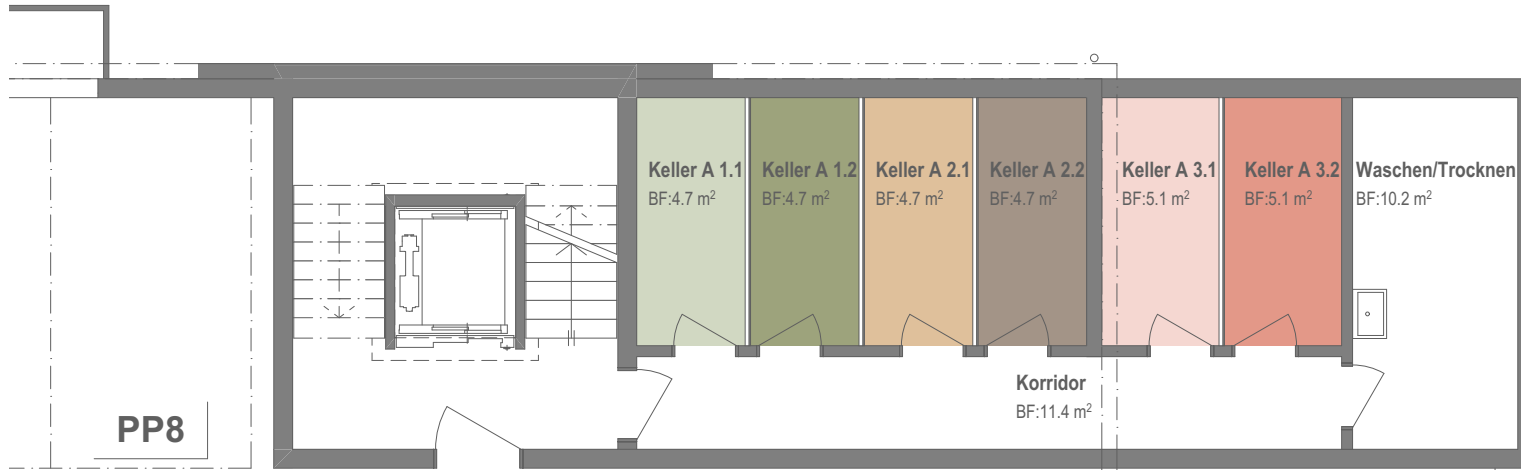

# HAUS A / UNTERGESCHOSS

## UNTERGESCHOSS

Räume

Waschen/Trocknen	10.2 m <sup>2</sup>
Keller A 1.1	4.7 m <sup>2</sup>
Keller A 1.2	4.7 m <sup>2</sup>
Keller A 2.1	4.7 m <sup>2</sup>
Keller A 2.2	4.7 m <sup>2</sup>
Keller A 3.1	5.1 m <sup>2</sup>
Keller A 3.2	5.1 m <sup>2</sup>