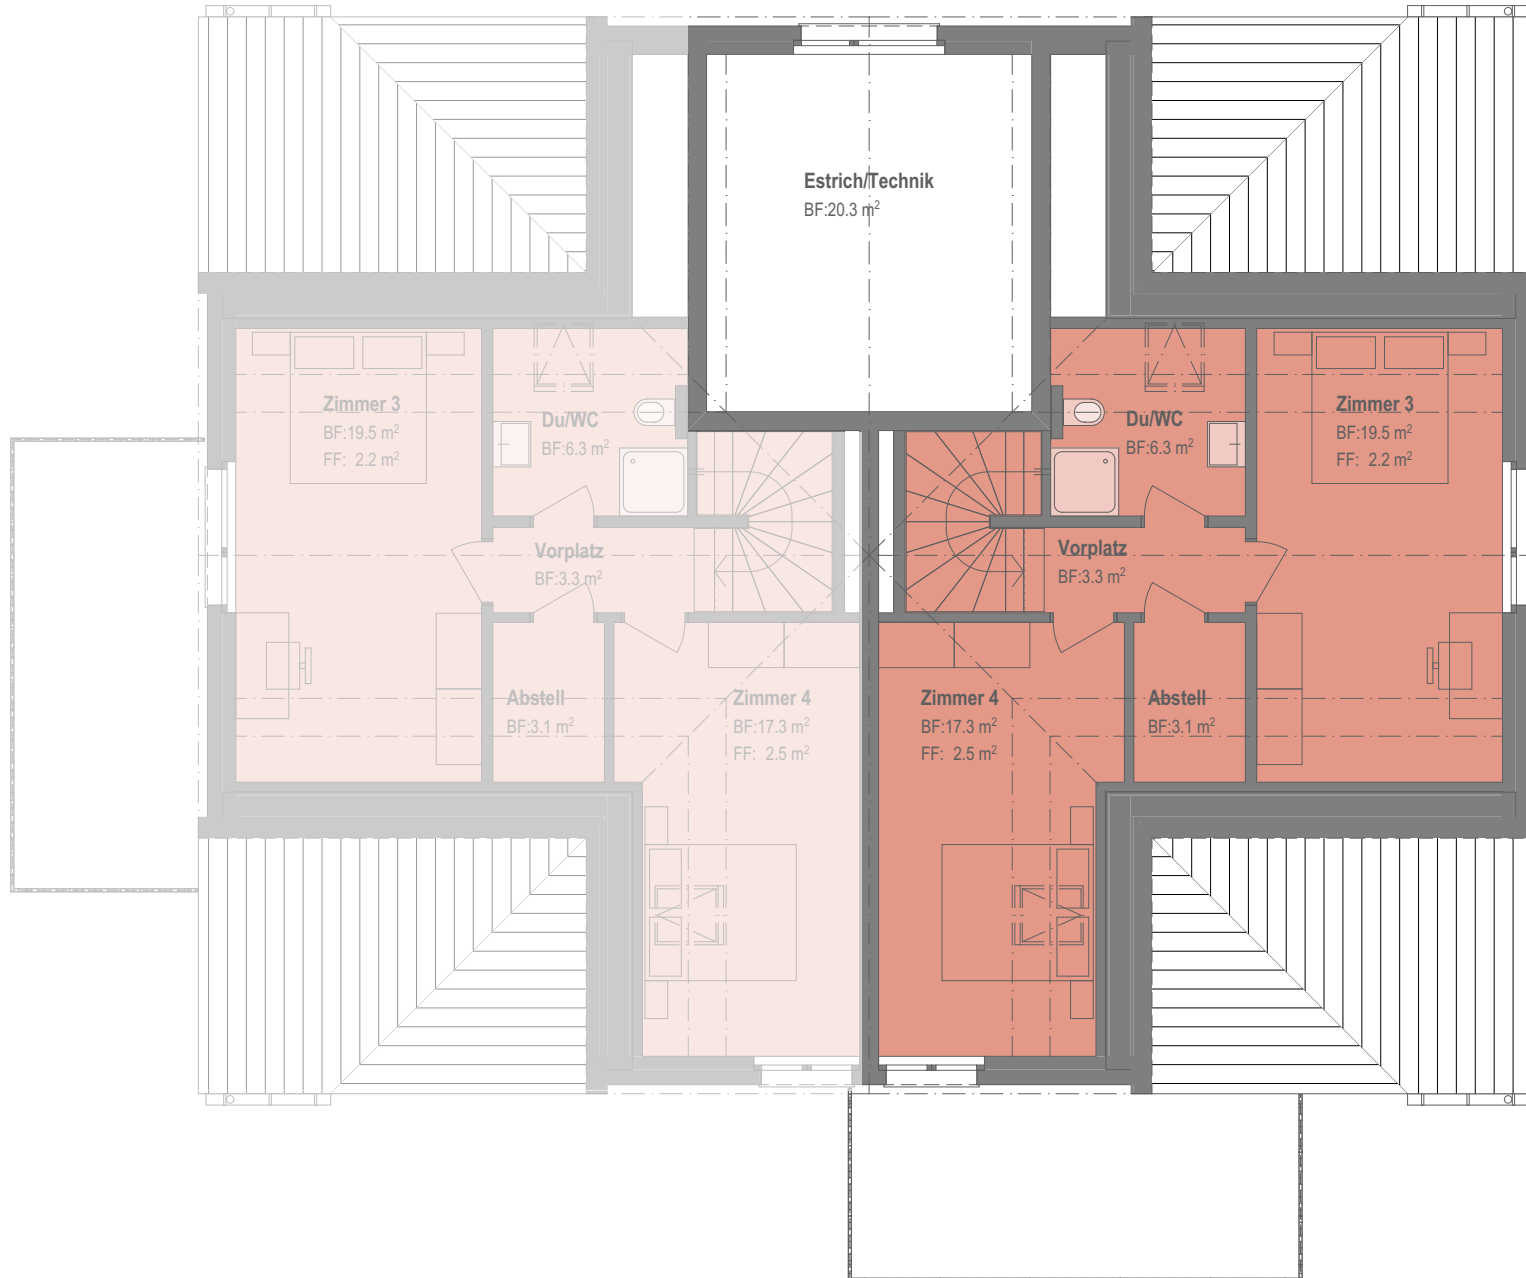

# HAUS A / 1. DACHGESCHOSS

## WOHNUNG A 3.2

5½ Zimmer-Maisonette-Wohnung / 1.DG

Nettowoohnfläche	inkl. Innenwände	148.0 m <sup>2</sup>
Nutzfläche	exkl. Innenwände	143.0 m <sup>2</sup>
Balkon		14.5 m <sup>2</sup>
Keller		5.0 m <sup>2</sup>

MST. 1:100

# HAUS A / 2. DACHGESCHOSS