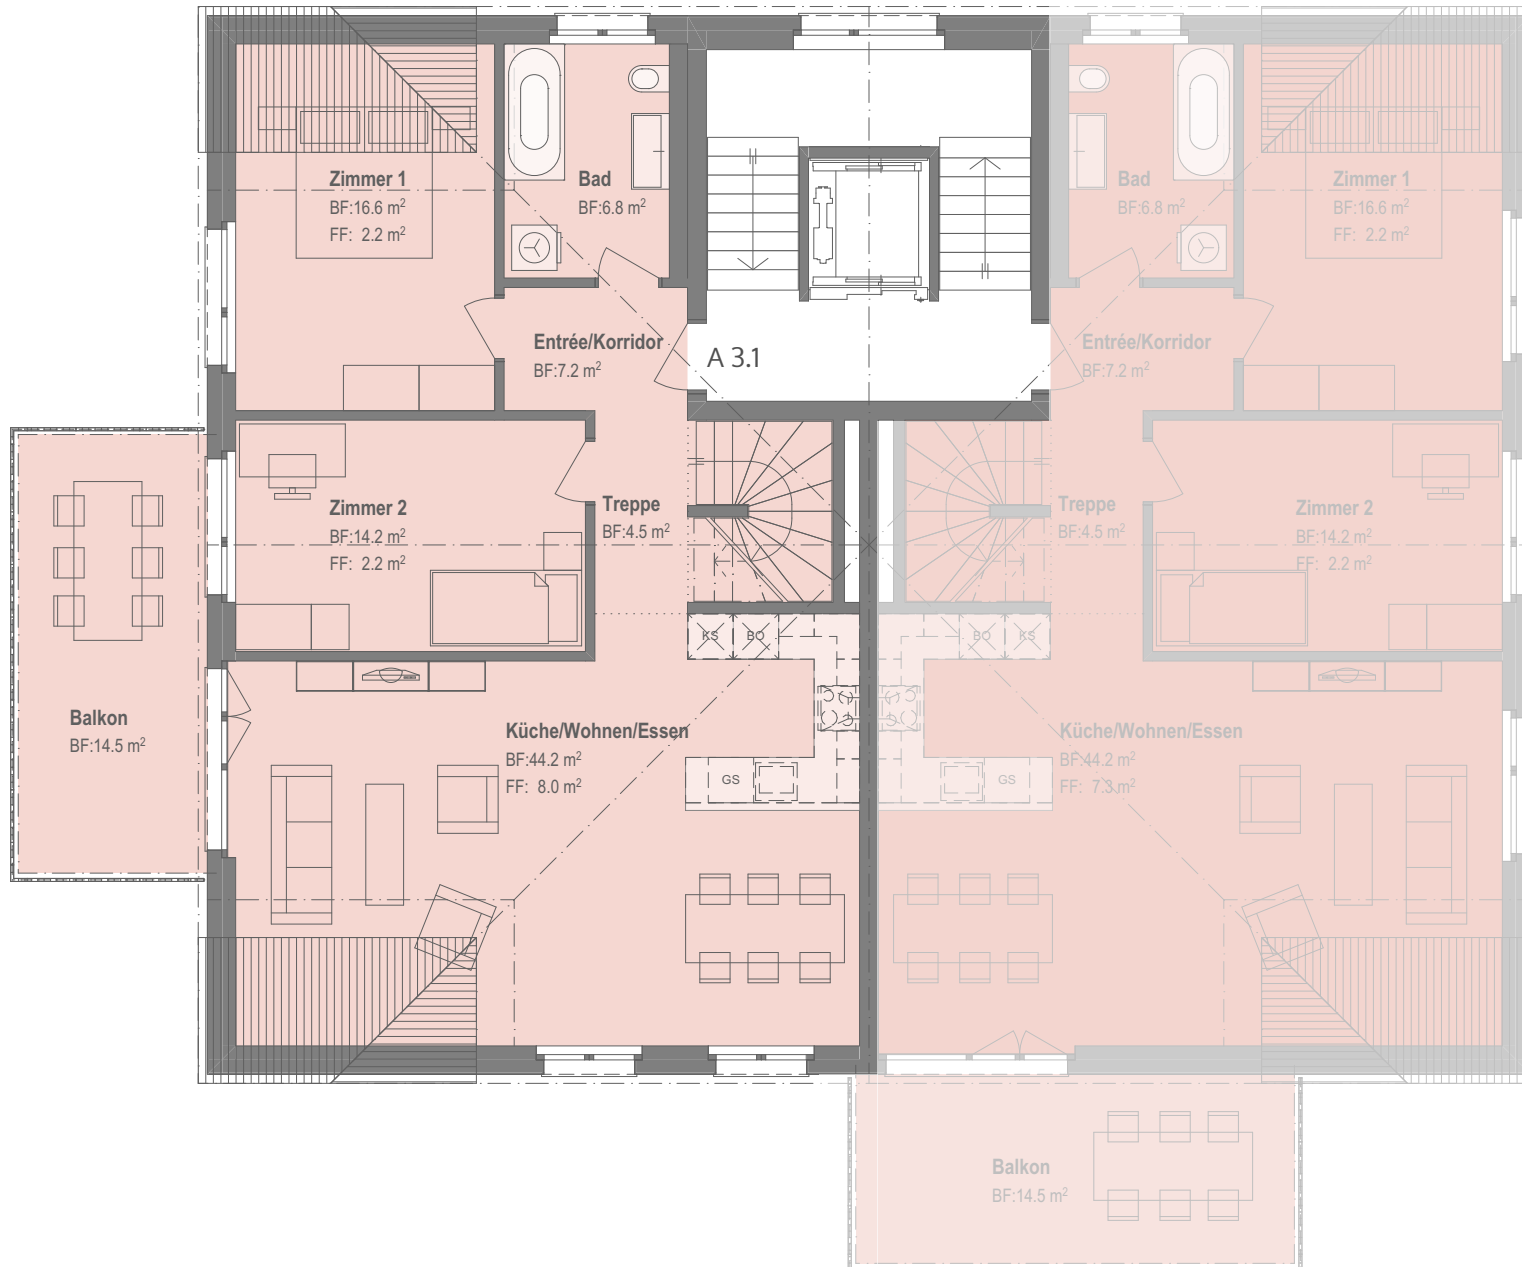

# HAUS A / 1. DACHGESCHOSS

## WOHNUNG A 3.1

5½ Zimmer-Maisonette-Wohnung / 1.DG

Nettowoohnfläche	inkl. Innenwände	148.0 m <sup>2</sup>
Nutzfläche	exkl. Innenwände	143.0 m <sup>2</sup>
Balkon		14.5 m <sup>2</sup>
Keller		5.0 m <sup>2</sup>

MST. 1:100

# HAUS A / 2. DACHGESCHOSS