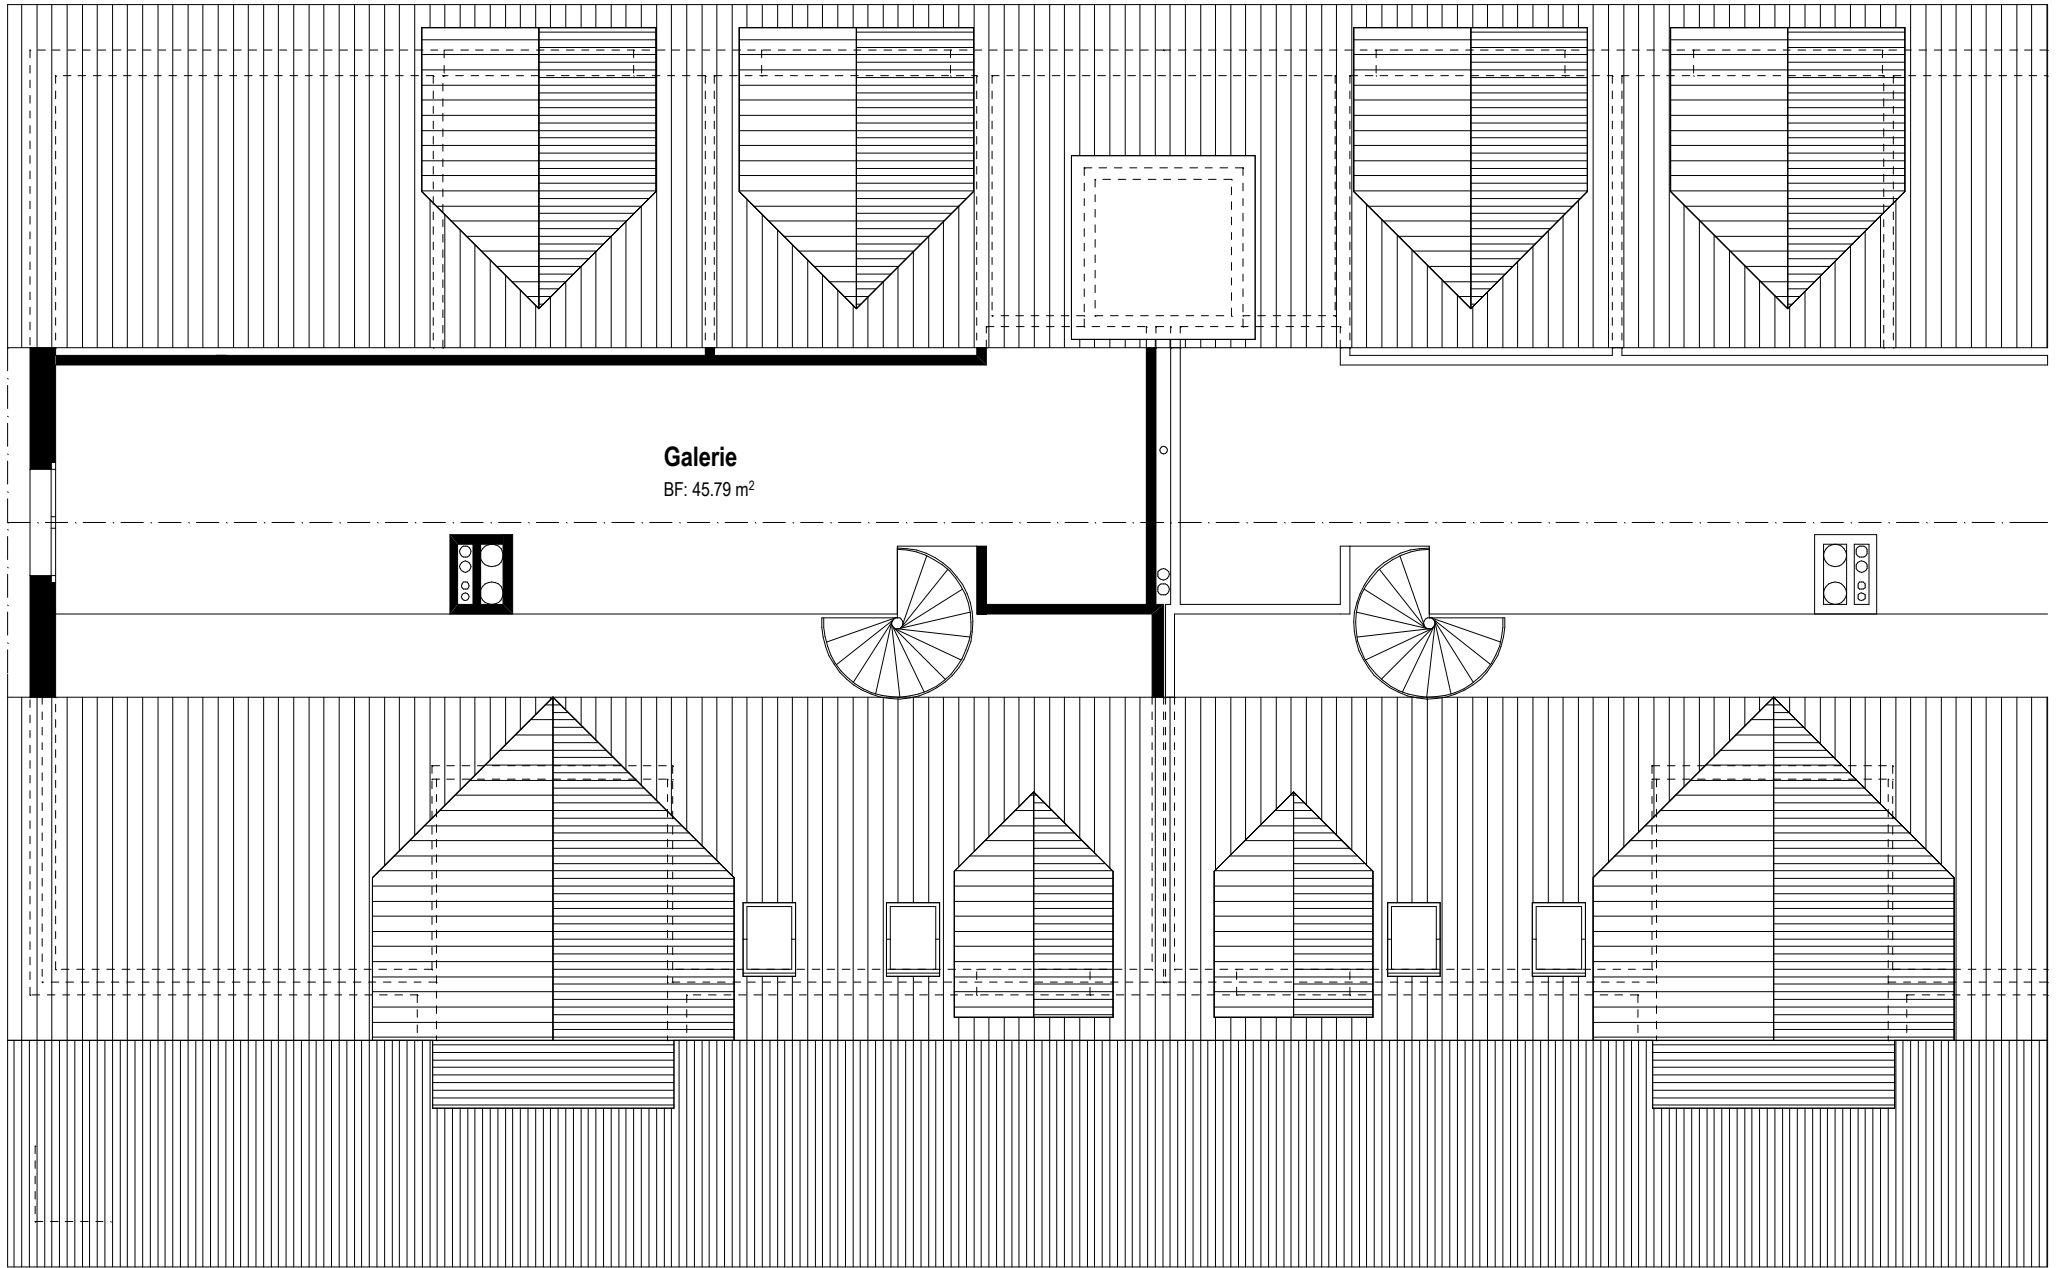

Wohnung 3.2 4½ Zimmerwohnung 209 m² Nettowohnfläche (inkl. Innenwände)
13.45 m² Balkon

1.Dachgeschoss

Wohnung 3.2

Wohnung 3.2 4½ Zimmerwohnung

2.Dachgeschoss

Wohnung 3.2